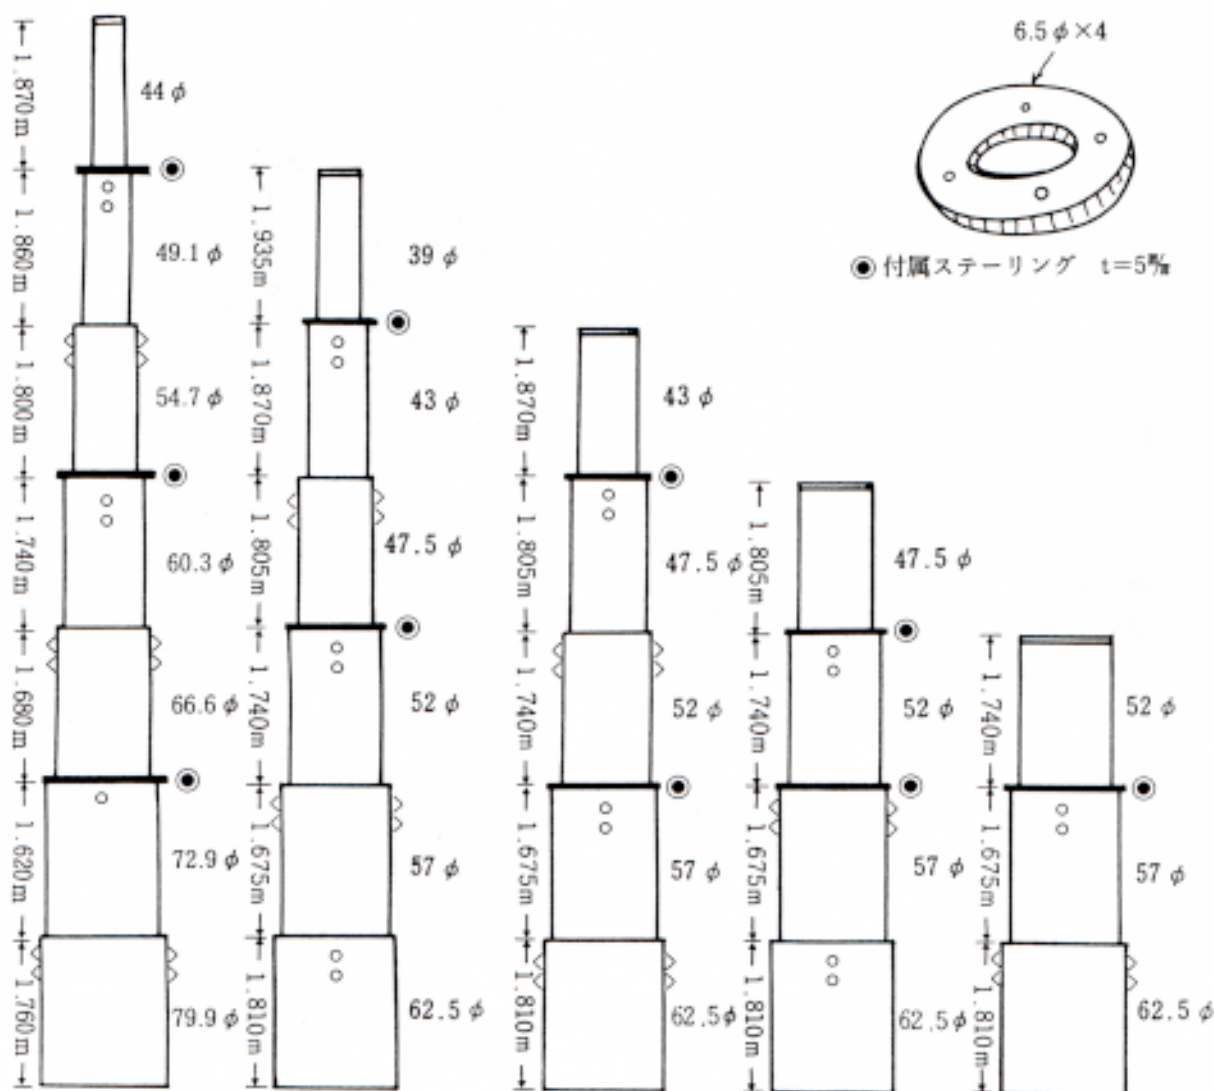

FAPポールサイズ及びステーリング取付位置

FAP-714EZ	FAP-612E	FAP-510E	FAP-408E	FAP-306E
7段 (伸 12.33 m 縮 2.070 m)	6段 (伸 10.835 m 縮 2.135 m)	5段 (伸 8.900 m 縮 2.070 m)	4段 (伸 7.030 m 縮 2.005 m)	3段 (伸 5.225 m 縮 1.940 m)

714EZ
◎ポール肉厚 3 ~ 2%

612E~306E
◎ポール肉厚は 2%

FAPポールサイズ及びステーリング取付位置

FAP-714EX

7段(伸 12.37 m
縮 2.070m)

FAP-612EX

6段(伸 10.50 m
縮 2.060m)

FAP-505

5段(伸 4.80m
縮 1.21m)

FAP-707

7段(伸 6.74m
縮 1.21m)

◎ポール肉厚は2%

(車のトランク収納可)