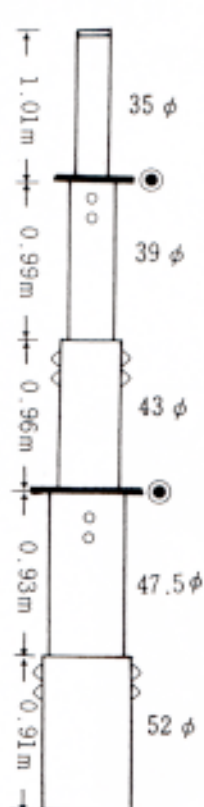

FAPポールサイズ及びステーリング取付位置

FAP-714EZ	FAP-612E	FAP-510E	FAP-408E	FAP-306E
7段 (伸 12.33 m 縮 2.070 m)	6段 (伸 10.835 m 縮 2.135 m)	5段 (伸 8.900 m 縮 2.070 m)	4段 (伸 7.030 m 縮 2.005 m)	3段 (伸 5.225 m 縮 1.940 m)

714EZ
◎ポール肉厚 3 ~ 2%

612E~306E
◎ポール肉厚は 2%

FAPポールサイズ及びステーリング取付位置

FAP-714EX

7段(伸 12.37 m
縮 2.070m)

FAP-612EX

6段(伸 10.50 m
縮 2.060m)

FAP-505

5段(伸 4.80m
縮 1.21m)

FAP-707

7段(伸 6.74m
縮 1.21m)

◎ポール肉厚は2%

(車のトランク収納可)