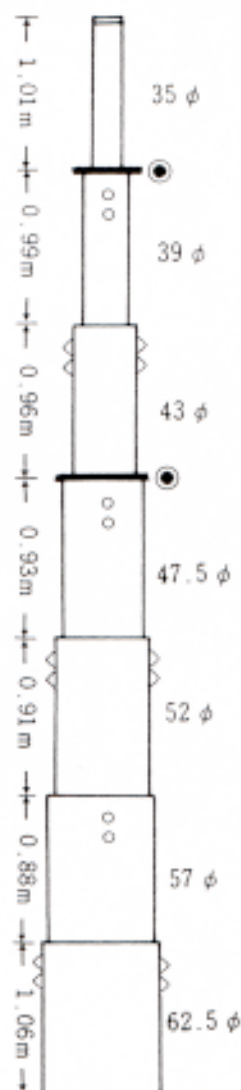

FAPポールサイズ及びステーリング取付位置

FAP-714EZ	FAP-612E	FAP-510E	FAP-408E	FAP-306E
7段 (伸 12.33 m 縮 2.070 m)	6段 (伸 10.835 m 縮 2.135 m)	5段 (伸 8.900 m 縮 2.070 m)	4段 (伸 7.030 m 縮 2.005 m)	3段 (伸 5.225 m 縮 1.940 m)

714EZ
◎ポール肉厚 3 ~ 2%

612E~306E
◎ポール肉厚は 2%

FAPポールサイズ及びステーリング取付位置

FAP-714EX

7段(伸 12.37 m
縮 2.070m)

FAP-612EX

6段(伸 10.50 m
縮 2.060m)

FAP-505

5段(伸 4.80m
縮 1.21m)

FAP-707

7段(伸 6.74m
縮 1.21m)

◎ポール肉厚は2%

(車のトランク収納可)