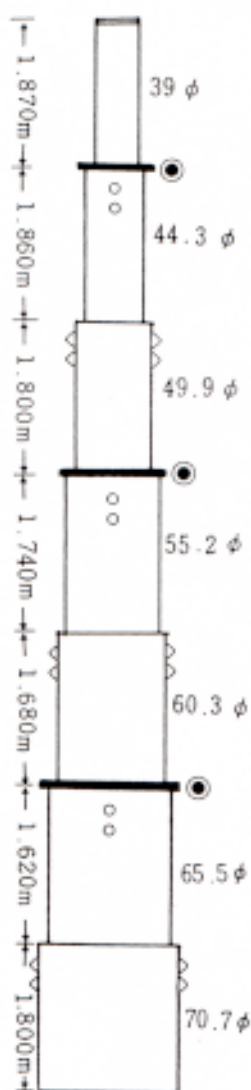

FAPポールサイズ及びステーリング取付位置

FAP-714EZ	FAP-612E	FAP-510E	FAP-408E	FAP-306E
7段 (伸 12.33 m 縮 2.070 m)	6段 (伸 10.835 m 縮 2.135 m)	5段 (伸 8.900 m 縮 2.070 m)	4段 (伸 7.030 m 縮 2.005 m)	3段 (伸 5.225 m 縮 1.940 m)

714EZ
◎ポール肉厚 3 ~ 2%

612E~306E
◎ポール肉厚は 2%

FAPポールサイズ及びステーリング取付位置

FAP-714EX

7段(伸 12.37 m
縮 2.070m)

FAP-612EX

6段(伸 10.50 m
縮 2.060m)

FAP-505

5段(伸 4.80m
縮 1.21m)

FAP-707

7段(伸 6.74m
縮 1.21m)

◎ポール肉厚は2%

(車のトランク収納可)