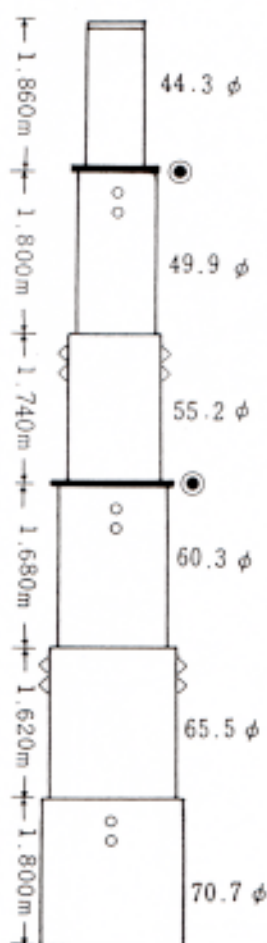

FAPポールサイズ及びステーリング取付位置

FAP-714EZ	FAP-612E	FAP-510E	FAP-408E	FAP-306E
7段 (伸 12.33 m 縮 2.070 m)	6段 (伸 10.835 m 縮 2.135 m)	5段 (伸 8.900 m 縮 2.070 m)	4段 (伸 7.030 m 縮 2.005 m)	3段 (伸 5.225 m 縮 1.940 m)

714EZ
◎ポール肉厚 3 ~ 2%

612E~306E
◎ポール肉厚は 2%

FAPポールサイズ及びステーリング取付位置

FAP-714EX

7段(伸 12.37 m
縮 2.070m)

FAP-612EX

6段(伸 10.50 m
縮 2.060m)

FAP-505

5段(伸 4.80m
縮 1.21m)

FAP-707

7段(伸 6.74m
縮 1.21m)

◎ポール肉厚は2%

(車のトランク収納可)