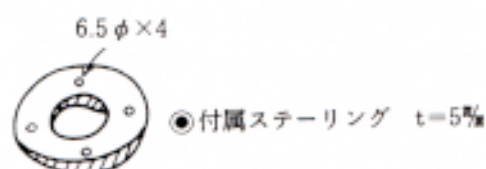

FAPポールサイズ及びステーリング取付位置

FAP-714EZ	FAP-612E	FAP-510E	FAP-408E	FAP-306E
7段 (伸 12.33 m 縮 2.070 m)	6段 (伸 10.835 m 縮 2.135 m)	5段 (伸 8.900 m 縮 2.070 m)	4段 (伸 7.030 m 縮 2.005 m)	3段 (伸 5.225 m 縮 1.940 m)

714EZ
◎ポール肉厚 3 ~ 2%

612E~306E
◎ポール肉厚は 2%

FAPポールサイズ及びステーリング取付位置

FAP-714EX

7段(伸 12.37 m
縮 2.070m)

FAP-612EX

6段(伸 10.50 m
縮 2.060m)

FAP-505

5段(伸 4.80m
縮 1.21m)